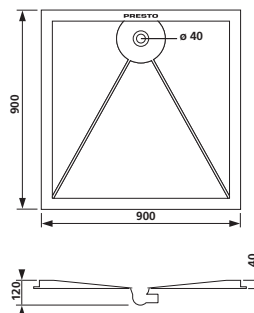

Le receveur de douche est équipé d'un siphon de sol et est **fourni prêt à poser**, avec une notice de montage détaillée et illustrée. Il dispose d'une bride de 40 mm sur les 4 côtés pour faciliter la pose des carreaux de niveau.

60201 Receveur de douche extra-plat 900x900 mm avec siphon de sol

PAROIS DE DOUCHE ESCAMOTABLES

Cabine de douche d'angle à deux côtés avec parois soulevables, pour receveur de douche installé au ras du sol, bordures en aluminium peint en blanc RAL 9010 et panneaux en polyester. Chaque paroi est composée de deux volets rabattables à soufflet avec un angle de 180° pour permettre l'accès du fauteuil roulant. Soulèvement mécanique au moyen de cames intégrées dans la bordure murale. La hauteur de 90 cm permet à l'opérateur d'effectuer ses tâches sans se mouiller. Extension jusqu'à 4 cm (88-92 cm).

60204 Parois de douche escamotables pour receveur 900x900 mm

CERAMIQUES ERGONOMIQUES

CONSEILS DE POSE