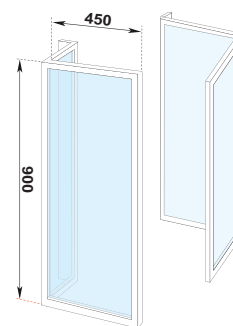

Le receveur de douche est équipé d'un siphon de sol et est **fourni prêt à poser**, avec une notice de montage détaillée et illustrée. Il dispose d'une bride de 40 mm sur les 4 côtés pour faciliter la pose des carreaux de niveau.

RECEVEUR DE DOUCHE EXTRA-PLAT 900X900 mm

Receveur de douche ras du sol facile d'accès pour les personnes à mobilité réduite ou en fauteuil roulant. Fabriqué en résine renforcée de fibres de verre avec enduit gélatifié, finition antidérapante en relief, il est équipé d'un siphon de sol.

60201 Receveur de douche extra-plat 900x900 mm avec siphon de sol

PAROIS DE DOUCHE ESCAMOTABLES

Cabine de douche d'angle à deux côtés avec parois soulevables, pour receveur de douche installé au ras du sol, bordures en aluminium peint en blanc RAL 9010 et panneaux en polyester. Chaque paroi est composée de deux volets rabattables à soufflet avec un angle de 180° pour permettre l'accès du fauteuil roulant. Soulèvement mécanique au moyen de cames intégrées dans la bordure murale. La hauteur de 90 cm permet à l'opérateur d'effectuer ses tâches sans se mouiller. Extension jusqu'à 4 cm (88-92 cm).

60204 Parois de douche escamotables pour receveur 900x900 mm

CERAMIQUES ERGONOMIQUES

CONSEILS DE POSE